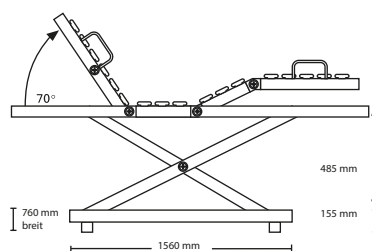

belluno BiBS (Bett-im-Bett-System)

Mit dem Hebepflegerahmen überall zu Hause

Technische Daten – belluno BiBS (Bett-im-Bett-System)

Gesamtgewicht:	ca. 65 kg
Liegeflächenmaß:	90/100 ¹ x 190 oder 200 cm
Fixmaß:	89 x 187/197 cm
Sichere Arbeitslast:	200 kg
Max. Personengewicht:	165 kg
Höhenverstellung:	31 – 75 cm
Lifterunterfahrbarkeit:	11 cm
Sondermaße:	80 – 120 cm Breite 180 – 220 cm Länge

Ausstattungsvarianten

Art.-Nr.

282	90/100 x 190 cm
282	90/100 x 200 cm

Technische Änderungen vorbehalten.

Untergestell Standard 1240mm
(Nur in der häuslichen Pflege erhältlich)

Untergestell auf Wunsch im Sonderlänge 1560 mm,
Untergestell ab 110 cm Breite Standard 1560 mm

4-geteilt

Elektrische Verstellung von Rücken- und Beinteil mit automatischer Dreifachfunktion.

Ab Mai 2018: **Entfall der elektrischen Messungen für limoss Antriebe mit SMPS Steckertrafo**

Serienausstattung: