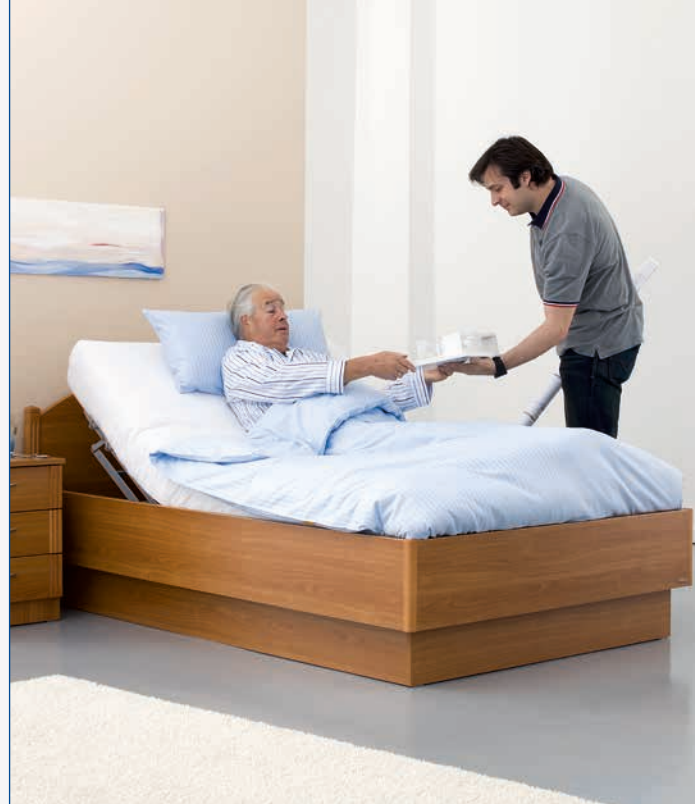

Serienausstattung:

SMPS Steckertrafo mit Schutzkleinspannung
Federholzleisten
FüÙe mit Bodenausgleichsschrauben zur freistehenden Montage
Matratzenbügel zur Verbreiterung der Liegefläche

Extras:

FuÙerhöhung um 4 cm
Matratzenausgleich mit längerem Rückenbügel
Nackenstütze für 5-geteilte Liegefläche
ripolux® neo-Federsystem inkl. Matratzenausgleich
Alu-Liegefläche mit clipbaren Streben
Matratzenbügel am Fußende

Zubehör:

Aufrichter mit Handgriff
Bettleuchten
FuÙbügel 190 cm, für 90 cm Breite
FuÙbügel 200 cm, für 90 cm Breite
Infusionshalter
Matratzen
Polster für Seitensicherung
Seitensicherung für Einlegerahmen, 100er Halterungen
Seitensicherung für Einlegerahmen, 90er Halterungen
Transport- und Lagerungssystem

Die Sicherheitsgarantien:

- Primärsicherung im Netzstecker
- Sekundärsicherung/Polyswitch
- Thermosicherung
- Sperreinrichtung
- Erstfehlersicherer Handschalter
- Spezielles Spiralnetzkabel
- Zugentlastung am Netzkabel und Knickschutz
- Feuchtigkeitsschutz IPX4