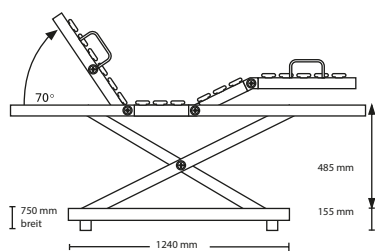

belluno BiBS (Bett-im-Bett-System)

Mit dem Hebepflegerahmen überall zu Hause

Technische Daten – belluno BiBS (Bett-im-Bett-System)

Gesamtgewicht:	ca. 65 kg
Liegeflächenmaß:	90/100 ¹ x 190 oder 200 cm
Fixmaß:	89 x 187/197 cm
Sichere Arbeitslast:	200 kg
Max. Personengewicht:	165 kg
Höhenverstellung:	31 – 75 cm
Lifterunterfahrbarkeit:	11 cm
Sondermaße:	80 – 120 cm Breite 180 – 220 cm Länge

Ausstattungsvarianten

Art.-Nr.

282	90/100 x 190 cm
282	90/100 x 200 cm

Technische Änderungen vorbehalten.

Untergestell Standard 1240mm
(Nur in der häuslichen Pflege erhältlich)

Untergestell auf Wunsch im Sonderlänge 1560 mm,
Untergestell ab 110 cm Breite Standard 1560 mm