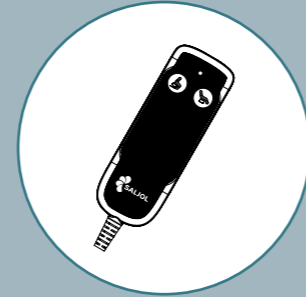

Inkontinenz-Auflage Set

- Für die Sitzfläche
- Die Saugaufgabe ist zwei Mal vorhanden für einen schnellen Austausch
- Waschbar bis 40°
- Schützt mit einer integrierten 100% Nässesperre aus PU-Membran, hinzu kommt eine Baumwollschicht, die bis zu 500 ml Flüssigkeit aufnimmt
- In den gleichen Farben wie der Original Bezug erhältlich
Beige: 4058789008751
Grau: 4058789008744

Stand 09.2020 –
Technischen Änderungen vorbehalten

Club Fernbedienung

Club 1

- Nur zwei Tasten
- Einfachste Bedienung
- Auch für Demenzpatienten

Club 2

- Per Knopfdruck zum Tagesbett
- Rückenlehne und Fußteil separat einstellbar