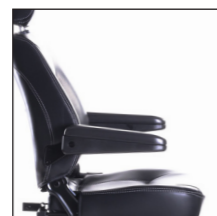

**Neue stärkere Version!
Maintenant encore plus fort!**

Alufelgen
Jantes alu

Komfortitz
Siège confortable

Rammschutz
Barre de protection

Spez. CH - Getriebe
Transmission modifié

Zubehör / Options

Sitztasche
Sac de rangement