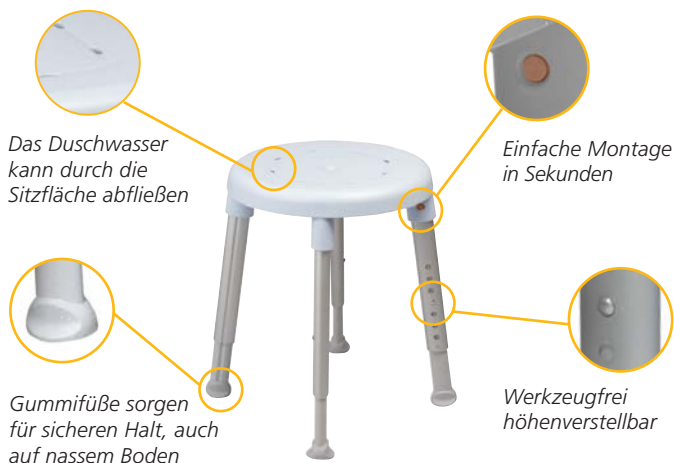

Die richtige Lösung für Ihren Bedarf

Etac Duschhocker

- sicher, kompakt und platzsparend
- Montage ohne Werkzeug
- einfach zu reinigen
- spezielle GummifüÙe geben sicheren Halt

Smart/Easy Duschhocker

Etac Smart

- Gewicht: 3,2 kg
- Sitzfläche: 43 x 38 cm
- Sitzhöhe: 42–57 cm
- bis 150 kg belastbar

Etac Easy

- Gewicht: 2,9 kg
- Sitzfläche: ø 40 cm
- Sitzhöhe: 42–57 cm
- bis 150 kg belastbar

Farben Smart/Easy:

grau

eisblau

Edge Duschhocker

Etac Edge

- Gewicht: 2,6 kg / Edge niedrig: 2,0 kg
- Sitzbreite: 45 cm
- Sitzhöhe: 42–57 cm / Edge niedrig: 34,5–42 cm
- bis 130 kg belastbar

Edge niedrig

*Edge mit Softsitz
(Softsitz = Zubehör)*

Farben Edge:

grau

eisblau